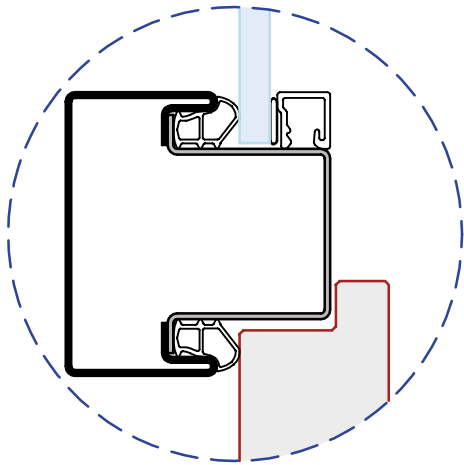

rema offre una vasta gamma di profili per e traversi con relativi profili fermavetri per casseporte con sopra luce oppure vetrature.

Informazioni tecniche trovate sulle seguenti pagine.

Per richieste particolari Vi preghiamo di contattare il nostro servizio vendite

For fanlight, sidelight or window screens rema propose a large range of transom profiles and glazing beads.

Please find attached technical informations.

For special solutions please contact us.

gefälztes Türblatt
porta con battuta
rebated door

stumpfes Türblatt
porta a filo senza battuta
flush door

gefälztes Türblatt
porta con battuta
rebated door

stumpfes Türblatt
porta a filo senza battuta
flush door

gefälztes Türblatt
porta con battuta
rebated door

stumpfes Türblatt
porta a filo senza battuta
flush door

gefälztes Türblatt
porta con battuta
rebated door

stumpfes Türblatt
porta a filo senza battuta
flush door