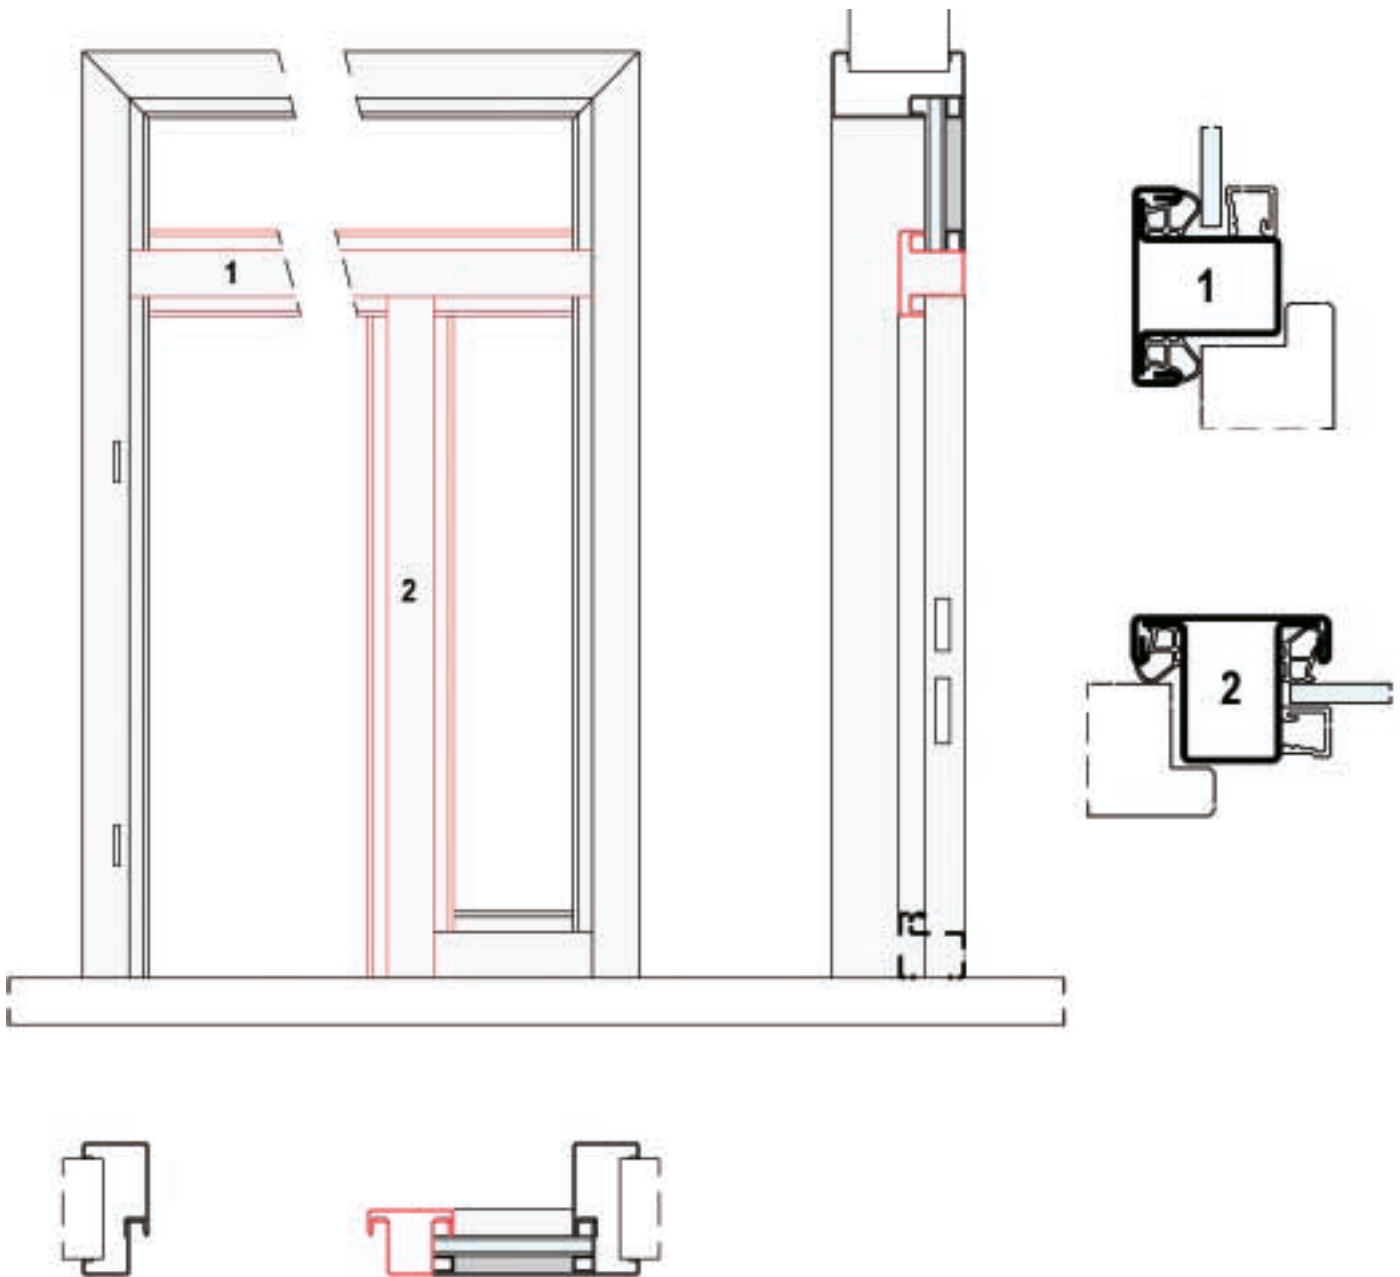

Für Oberlichten, Seitenlichter und Glasrahmen bieten wir eine breite Auswahl an Kämpferprofilen und Glashalteleisten. Nachstehend finden Sie die technische Information.

Für Sonderwünsche bitten wir Sie uns zu kontaktieren.

rema offre una vasta gamma di profili per e traversi con relativi profili fermavetri per casseporte con sopra luce oppure vetrature.

Informazioni tecniche trovate sulle seguenti pagine.

Per richieste particolari Vi preghiamo di contattare il nostro servizio vendite

For fanlight, sidelight or window screens rema propose a large range of transom profiles and glazing beads.

Please find attached technical informations.

For special solutions please contact us.