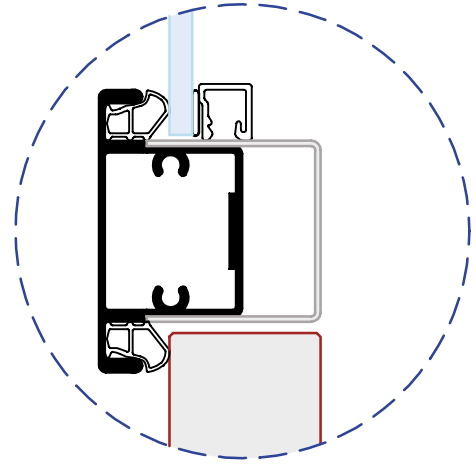

rema offre una vasta gamma di profili per e traversi con relativi profili fermavetri per casseporte con sopra luce oppure vetrature.

Informazioni tecniche trovate sulle seguenti pagine.

Per richieste particolari Vi preghiamo di contattare il nostro servizio vendite

For fanlight, sidelight or window screens rema propose a large range of transom profiles and glazing beads.

Please find attached technical informations.

For special solutions please contact us.

gefälztes Türblatt
porta con battuta
rebated door

stumpfes Türblatt
porta a filo senza battuta
flush door

gefälztes Türblatt
porta con battuta
rebated door

stumpfes Türblatt
porta a filo senza battuta
flush door

gefälztes Türblatt
porta con battuta
rebated door