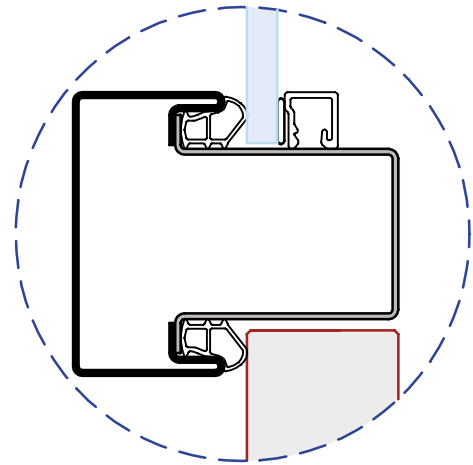

rema offre una vasta gamma di profili per e traversi con relativi profili fermavetri per casseporte con sopra luce oppure vetrature.

Informazioni tecniche trovate sulle seguenti pagine.

Per richieste particolari Vi preghiamo di contattare il nostro servizio vendite

For fanlight, sidelight or window screens rema propose a large range of transom profiles and glazing beads.

Please find attached technical informations.

For special solutions please contact us.

gefälztes Türblatt
porta con battuta
rebated door

stumpfes Türblatt
porta a filo senza battuta
flush door

gefälztes Türblatt
porta con battuta
rebated door

stumpfes Türblatt
porta a filo senza battuta
flush door

gefälztes Türblatt
porta con battuta
rebated door

stumpfes Türblatt
porta a filo senza battuta
flush door

gefälztes Türblatt
porta con battuta
rebated door

stumpfes Türblatt
porta a filo senza battuta
flush door