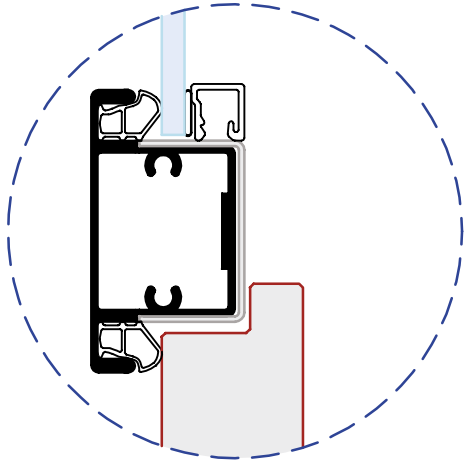

gefälztes Türblatt
porta con battuta
rebated door