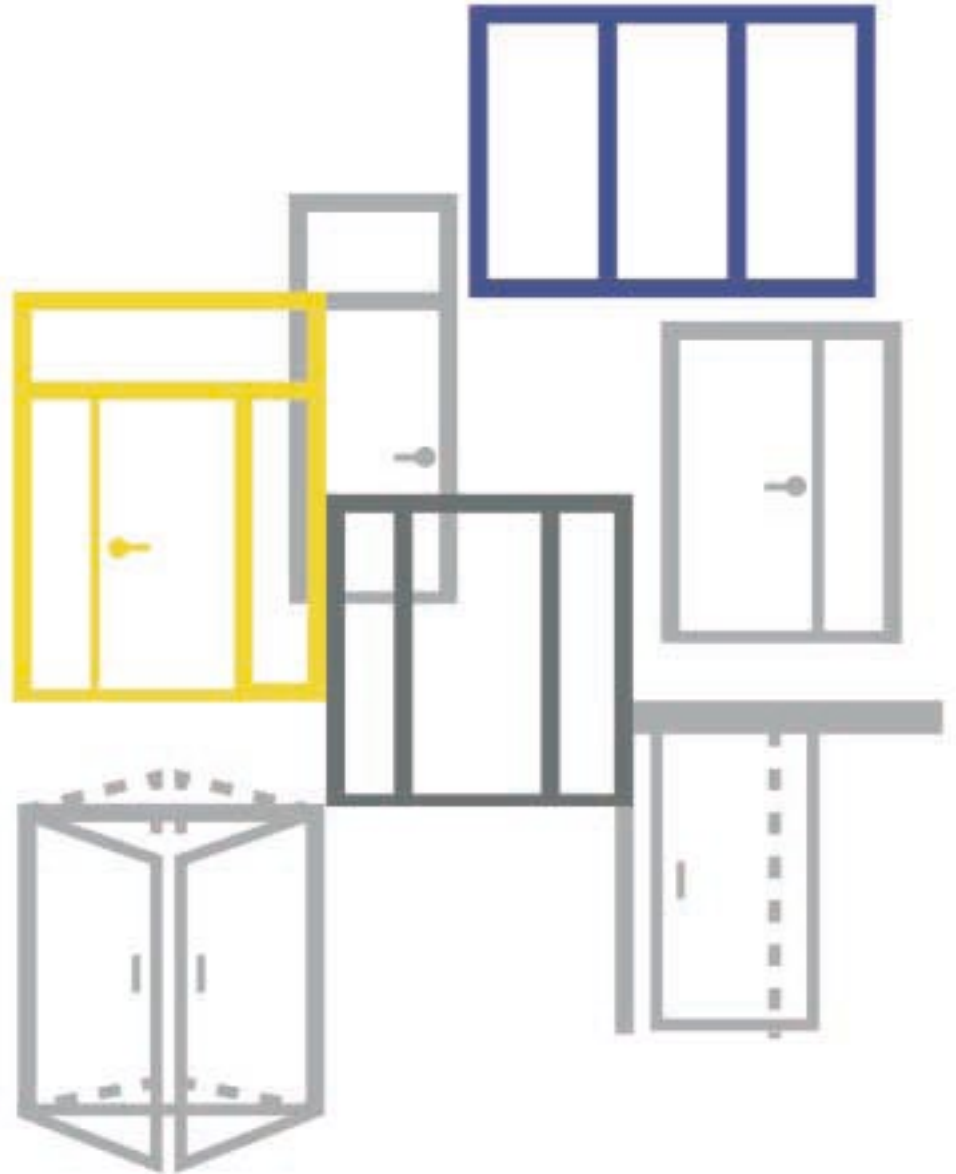

Sollten Sie Ihre spezielle Sonderzarge
in der Typenübersicht nicht finden kontaktieren
Sie uns bitte.

Typenübersicht

 1A	 1B	 1C	 1D	 1E	 1F
für 1 flügelige Tür per porta a un'anta for single door	für einflügelige Tür mit Oberlichte per porta a un'anta con sopraluce for single door with fanlight	für einflügelige Tür vorgerichtet für Oberpaneel per porta a un'anta predis- posto per pannello sopraluce for single door with preparing for overhead paneel	für einflügelige Tür mit Ober- lichte ohne Oberteil per porta a un'anta con sopra- luce senza traverso superiore for single door with fanlight without head	für einflügelige Tür, ohne Zargenoberteil per porta a un'anta senza traverso superiore for single door without head	für einflügelige Tür vorgerichtet für Oberpaneel ohne Zargenoberteil per porta a un'anta predisposto per pannello sopraluce senza traverso superiore for single door with preparing for overhead paneel without head
 2A	 2B	 2C	 2D	 2E	 2F
für zweiflügelige Tür per porta a due ante for double door	für zweiflügelige Tür mit Oberlichte per porta a due ante con sopraluce for double door with fanlight	für zweiflügelige Tür vorgerichtet für Oberpaneel per porta a due ante predis- posto per pannello sopraluce for double door with pre- paring for overhead paneel	für zweiflügelige Tür mit Ober- lichte ohne Oberteil per porta a due ante con sopraluce senza traverso superiore for double door with fan- light without head	für zweiflügelige Tür, ohne Zargenoberteil per porta a due ante senza traverso superiore for double door without head	für zweiflügelige Tür vorgerichtet für Oberpaneel ohne Zargenoberteil per porta a due ante predisposto per pannello sopraluce senza traverso superiore for double door with preparing for overhead paneel without head
 3A	 3B				
für einflügelige Schiebetür vor der Wand per porta scorrevole esterno parete ad un'anta for sliding door, external wall, single leaf	für einflügelige Schiebetür in der Wand per porta scorrevole interno parete ad un'anta for sliding door, inside wall, single leaf				
 4A	 4B				
für zweiflügelige Schiebetür vor der Wand per porta scorrevole esterno parete a due ante for sliding door, external wall, double leaf	für zweiflügelige Schiebetür in der Wand per porta scorrevole interno parete a due ante for sliding door, inside wall, double leaf				